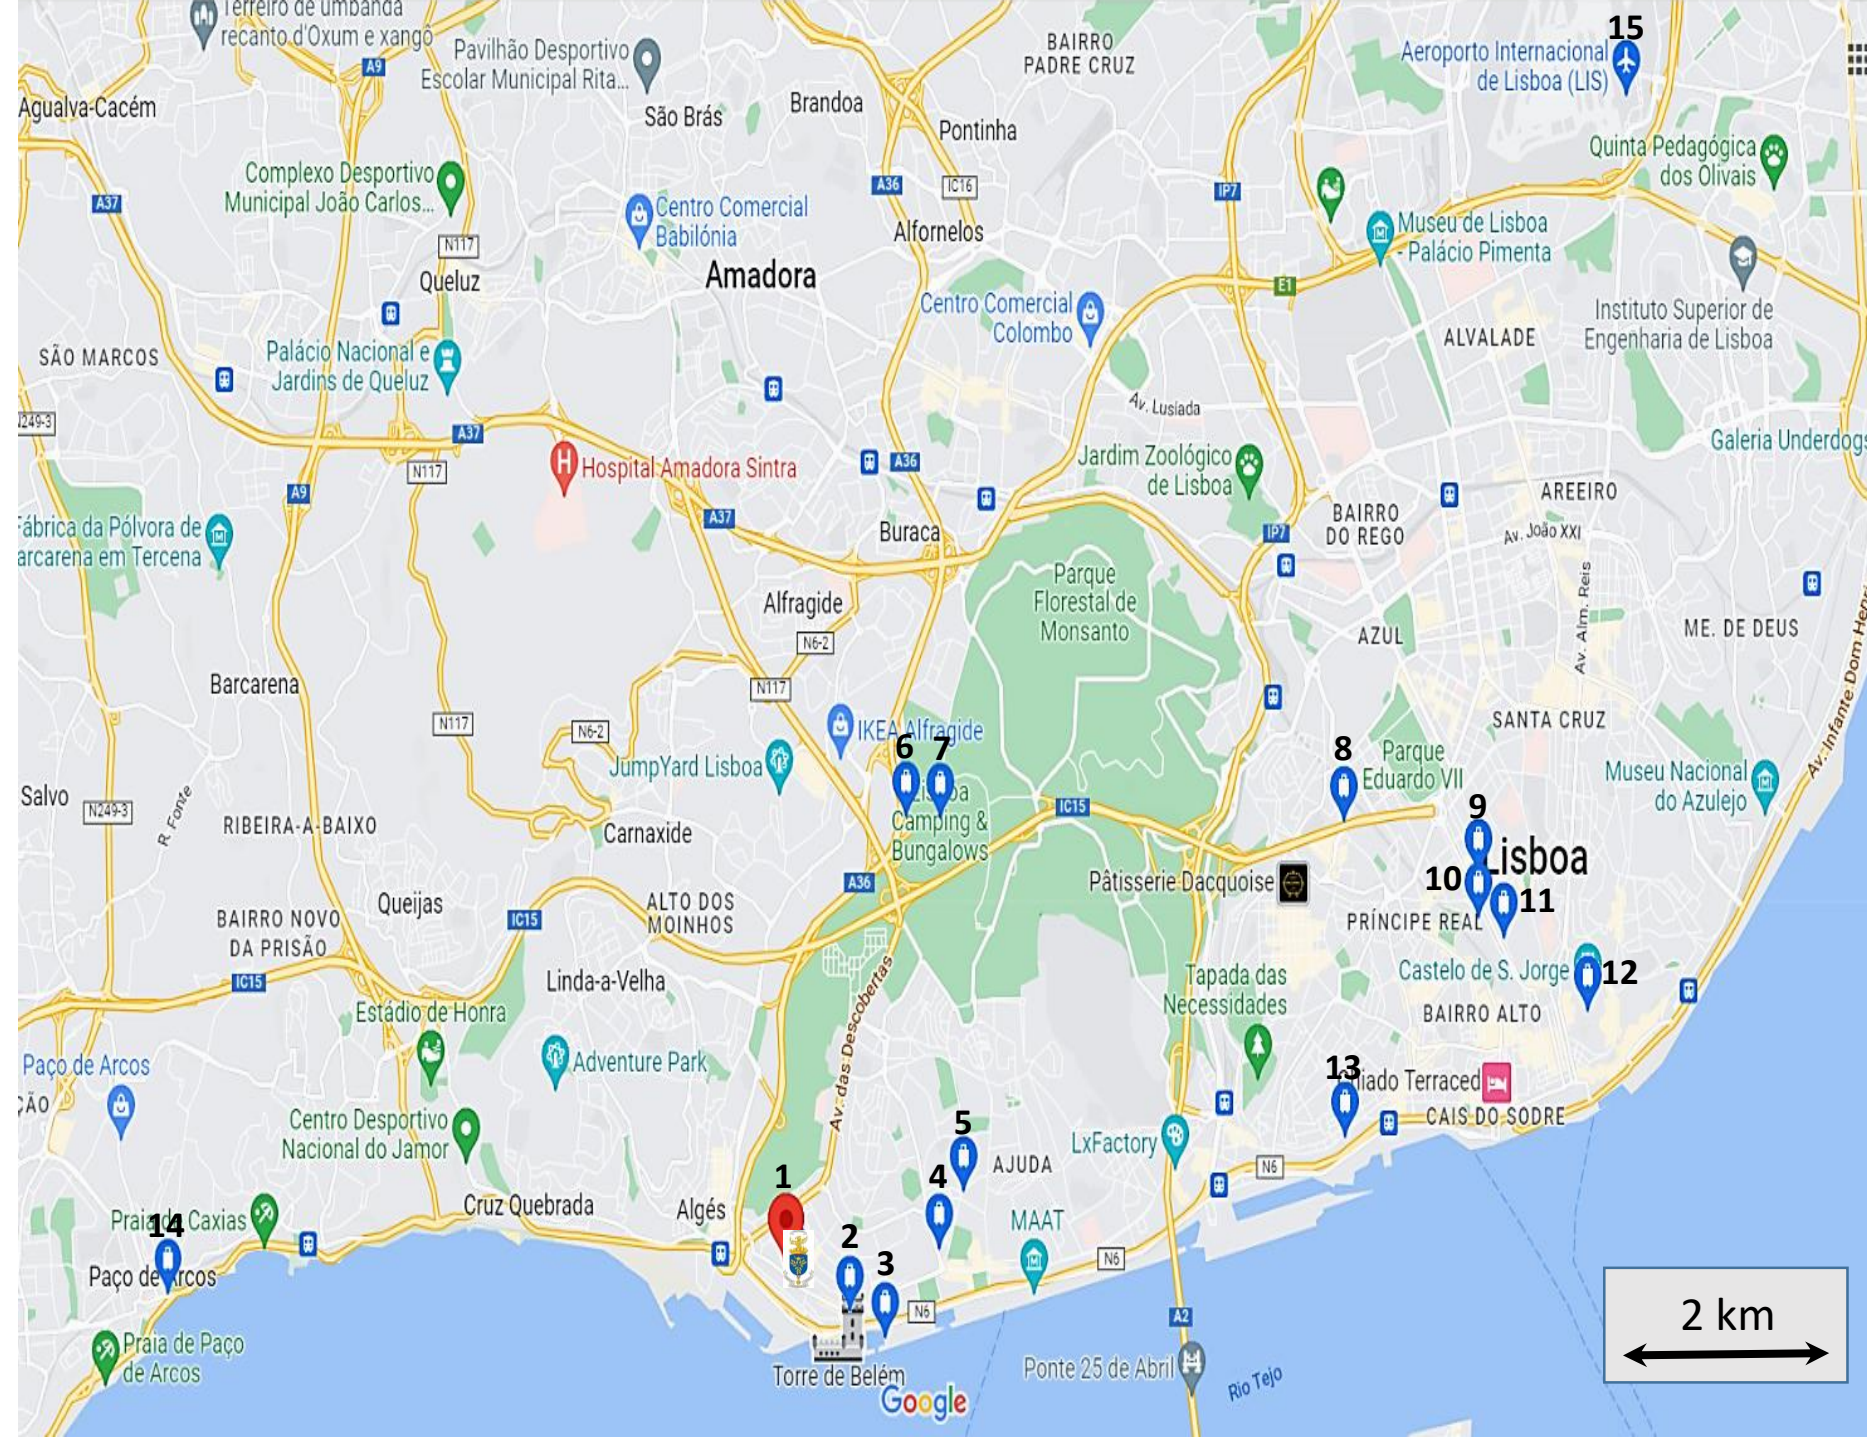

ISMS 2022

1. Military University Institute
2. Hotel Nau Palácio do Governador
3. Altis Belém Hotel & SPA
4. Hotel Jerónimos 8
5. Wine & Books Lisbon Hotel
6. Hotel Ibis Alfragide
7. Lisbon Camping & Bungalows
8. Hotel Dom Pedro
9. Hotel Britania - Group Heritage
10. Hotel Lisbon Plaza- Group Heritage
11. Heritage Avenida Liberdade Hotel
12. Hotel Solar do Castelo – Group Heritage
13. As Janelas Verdes Hotel- Group Heritage
14. Hotel Vila Galé – Paço de Arcos
15. Lisbon Airport

ISMS 2022

1. Instituto Universitário Militar
2. Hotel Nau Palácio do Governador
3. Altis Belém Hotel & SPA
4. Hotel Jerónimos 8
5. Wine & Books Lisbon Hotel
6. Hotel Ibis Alfragide
7. Lisboa Camping & Bungalows
8. Hotel Dom Pedro
9. Hotel Britania - Grupo Heritage
10. Hotel Lisboa Plaza- Grupo Heritage
11. Heritage Avenida Liberdade Hotel
12. Hotel Solar do Castelo – Grupo Heritage
13. As Janelas Verdes Hotel- Grupo Heritage
14. Hotel Vila Galé – Paço de Arcos
15. Aeroporto de Lisboa